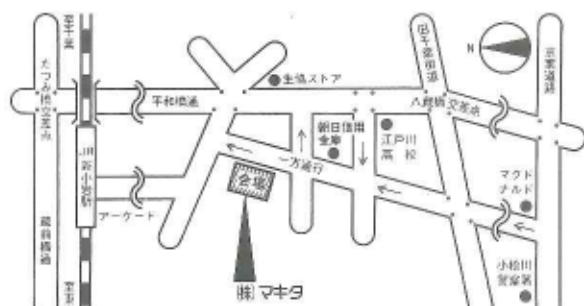

**ワイヤレスユニット A-86151** 5,000円

**充電式集じん機 VC864DZ** 59,000円

**集じん機 VC840** 55,000円

**100mm充電式 ディスクグラインダ GA412DRG** 56,400円

**125mm充電式 防じんマルノコ KS513DRG** 71,200円

**28mm充電式ハンマドリル HR282DPG2** 122,300円

**HR282DPG2V** 134,800円

本チラシに掲載の価格は全て標準小売価格(消費税別)です。

MB \* 18/7

粗品お引換券

日時 9月8日(土) 9月9日(日) 9/8 午前11:00~午後6:00 9/9 午前9:00~午後4:00

(株)マキタ江戸川営業所 1F倉庫  
江戸川区松島3-37-9 TEL(03)3653-5171 FAX(03)3653-3022

〈お客様各位へ〉  
謹啓 平素は格別のお引立を賜り厚く御礼申し上げます。  
さて、このたび皆様の作業のスピード化・安全性・機能性・低コスト化を追求したマキタ製品を一堂に取り揃え、新製品発表会「マキタフェア」を開催致します。是非とも、ご来場賜りますよう、御願ひ申し上げます。 敬具